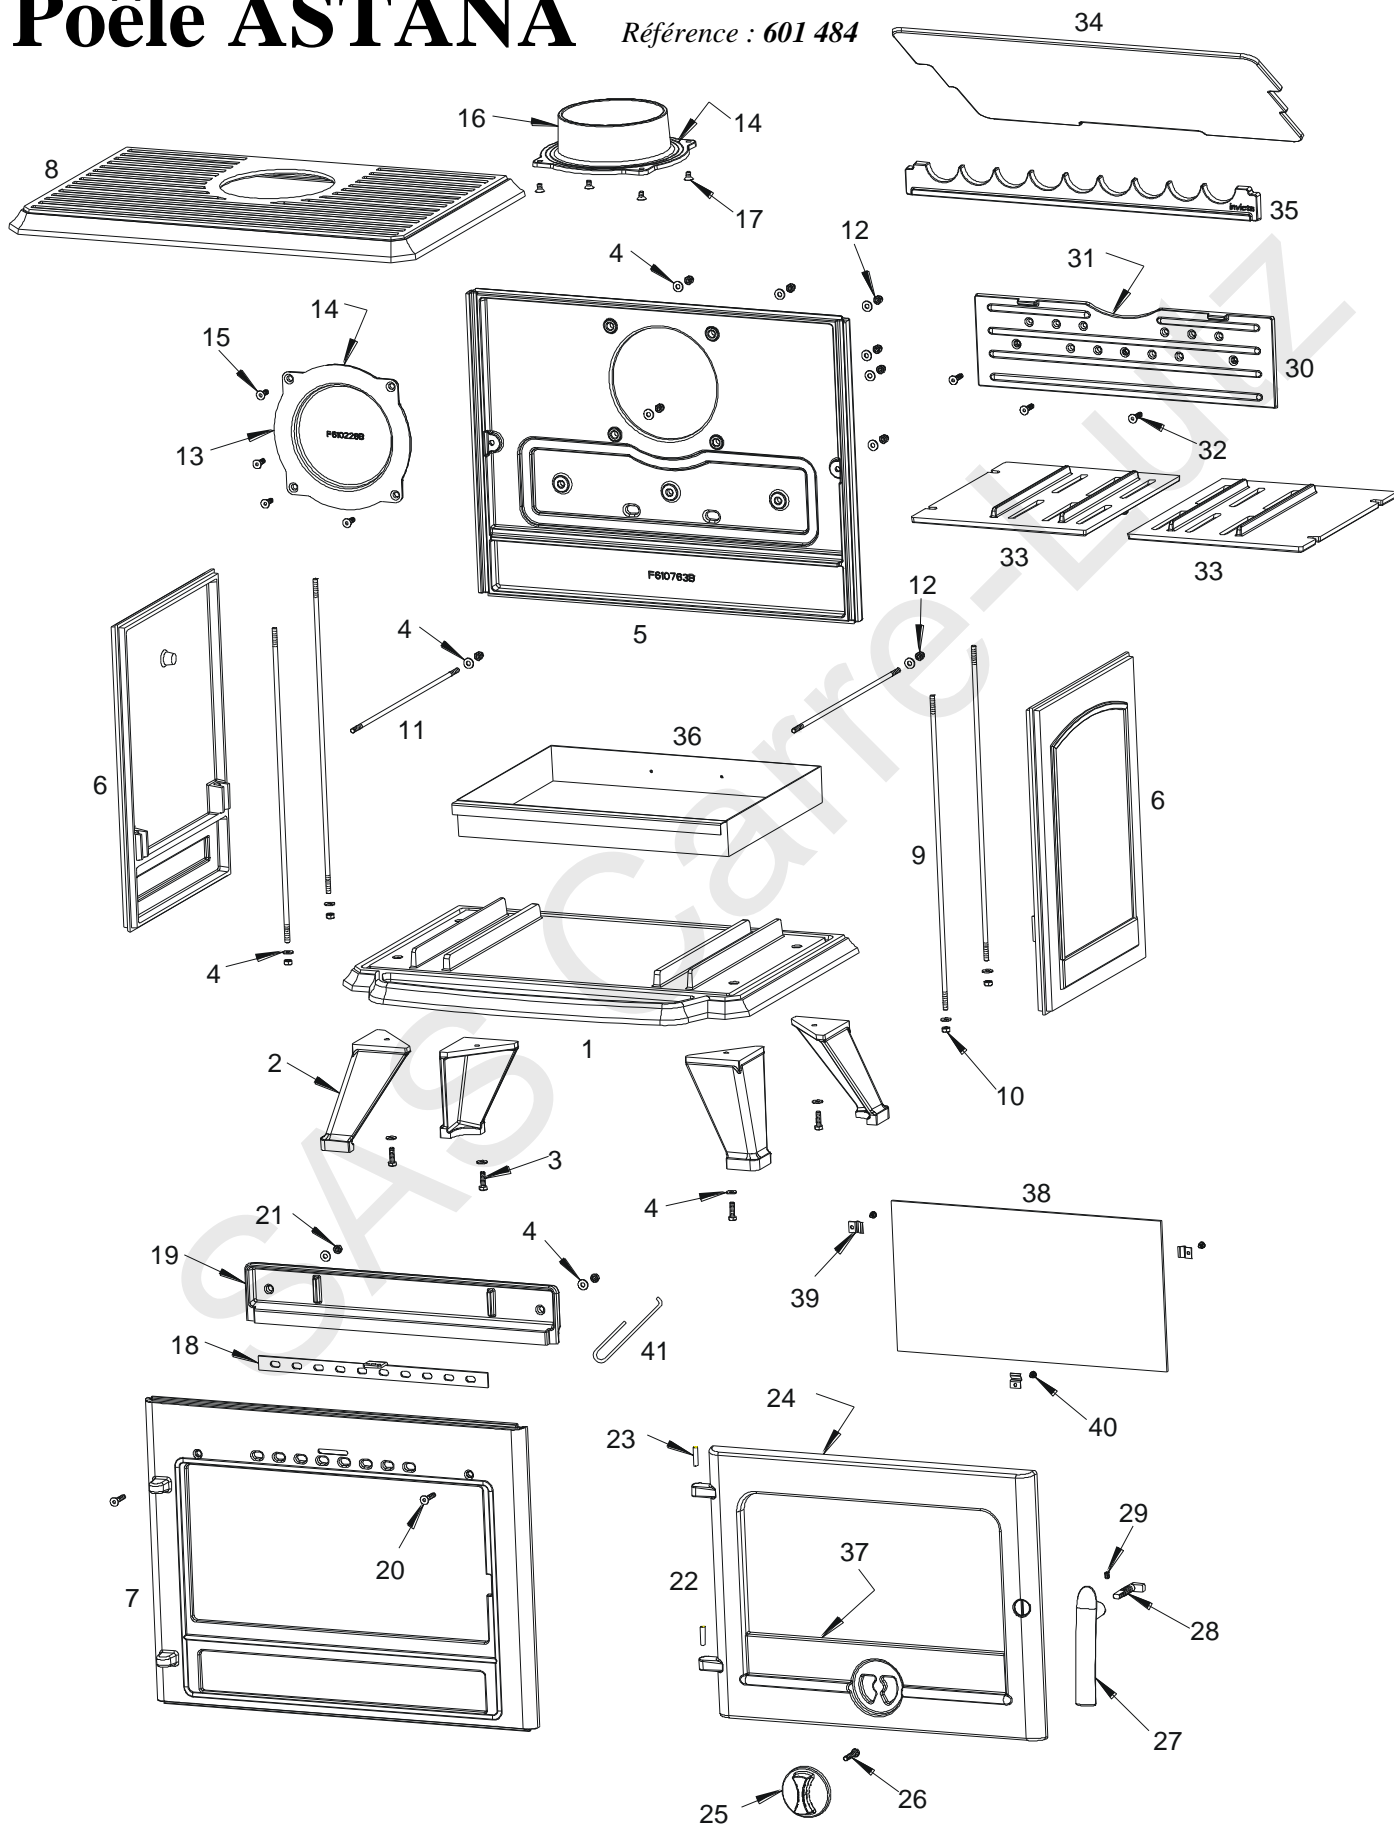

Poêle ASTANA

Référence : 601 484

Poêle ASTANA

Référence : 601 484

<i>Repère</i>	<i>Nbr</i>	<i>Désignation</i>	<i>Référence</i>
1	1	<i>Socle</i>	F610175U
2	4	<i>Pied</i>	F610184U
3	4	<i>Vis tête hexagonale de 6x20</i>	AV8406200
4	19	<i>Rondelle de 6</i>	AV4100060
5	1	<i>Fond</i>	F610763B
6	2	<i>Côté</i>	F610178B
7	1	<i>Façade</i>	F610176U
8	1	<i>Dessus</i>	F610179U
9	4	<i>Tirant</i>	AS610103A
10	4	<i>Ecrou de 6 auto freiné</i>	AV7040060
11	2	<i>Tirant</i>	AS610104A
12	9	<i>Ecrou borgne de 6</i>	AV7140060
13	1	<i>Tampon Ø150</i>	F610228B
14	2	<i>Joint Ø5 de 0.57 mètre</i>	AI303005
15	4	<i>Vis tête fraisée de 6x20</i>	AV8636200
16	1	<i>Buse Ø150</i>	F610271B
17	4	<i>Vis tête fraisée de 6x10</i>	AV8636100
18	1	<i>Registre d'air secondaire</i>	AT610184A
19	1	<i>Guide d'air</i>	F610182B
20	2	<i>Vis tête fraisée de 6x35</i>	AV8636350
21	2	<i>Ecrou de 6</i>	AV7100060
22	1	<i>Porte</i>	F610759U
23	2	<i>Goupille cannelée de 5x30</i>	AV6305300
24	1	<i>Joint de porte Ø8 de 2,017 mètre</i>	AI303008
25	1	<i>Registre d'air primaire</i>	F610186U
26	1	<i>Vis tête hexagonale de 6x30</i>	AV8406300
27	1	<i>Poignée de porte</i>	F610698U
28	1	<i>Mentonnet de fermeture</i>	AS610199A
29	1	<i>Vis sans tête de 6x8</i>	AV8706080
30	1	<i>Taque</i>	F610767B
31	1	<i>Joint de taque Ø8 de 1,020 mètres</i>	AI303008
32	3	<i>Vis tête fraisée de 6x25</i>	AV8636250
33	2	<i>Demi grille</i>	F610181B
34	1	<i>Déflexeur</i>	F610183B
35	1	<i>Chenet</i>	F610127B
36	1	<i>Tiroir cendrier</i>	AT610104A
37	1	<i>Joint de vitre de 7x3 de 1.223 mètre</i>	AI010080
38	1	<i>Vitre</i>	AX601484A
39	3	<i>Attache de vitre</i>	AS700180A
40	3	<i>Vis tête cylindrique de 4x6</i>	AV8644067
41	1	<i>Main froide</i>	AS800255